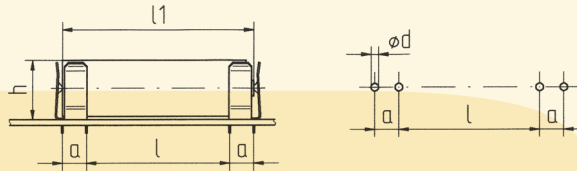

Maßstab 1:1, Scale 1:1  
Maße [mm], Dimensions [mm]

Batteriehalter  
Battery Contacts

	<b>AA</b>	<b>AAA</b>
l1	50,5	44,5
h	16	12
l	37	34
a	6,35	4,23
d	1,45	1,45
g/1000	1247	680
Material, s	Bz 0,4	Bz 0,4
Artikel Nr.	82-4055-14	82-4076-14

Batteriekontakt  
Battery Clips

	<b>AA</b>	<b>AAA</b>
l1	50,5	44,5
h	16,2	14,8
l	58	53,5
a	5	5
d	1,05	1,05
g/1000	360	360
Material, s	1.4310 0,3	1.4310 0,3
Artikel Nr.	61-3919-16	

Handelsübliche Toleranzen und alle Rechte vorbehalten! Commercial tolerances and all rights reserved.