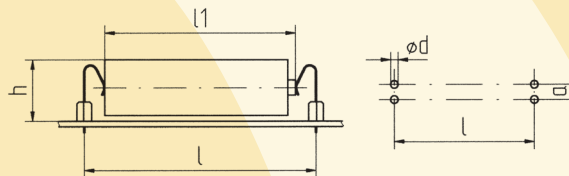

Maßstab 1:1, Scale 1:1  
Maße [mm], Dimensions [mm]

Batteriehalter  
Battery Contacts

	<b>AA</b>	<b>AAA</b>
l1	50,5	44,5
h	16	12
l	37	34
a	6,35	4,23
d	1,45	1,45
g/1000	1247	680
Material, s	Bz 0,4	Bz 0,4
Artikel Nr.	82-4055-14	82-4076-14

Batteriekontakt  
Battery Clips

	<b>AA</b>	<b>AAA</b>
l1	50,5	44,5
h	16,2	14,8
l	58	53,5
a	5	5
d	1,05	1,05
g/1000	360	360
Material, s	1.4310 0,3	1.4310 0,3
Artikel Nr.	61-3919-16	

Handelsübliche Toleranzen und alle Rechte vorbehalten! Commercial tolerances and all rights reserved.